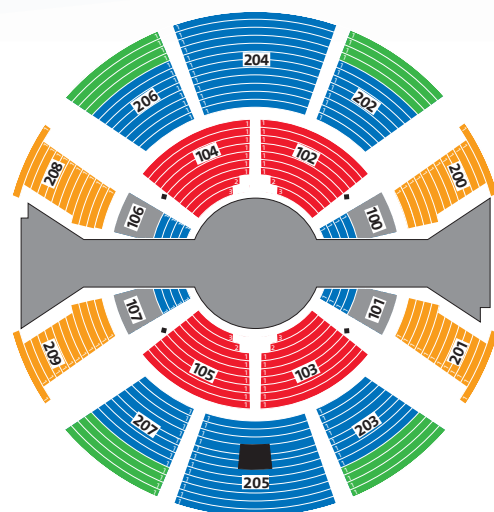

Corteo

CIRQUE DU SOLEIL

BARCELONA, ESPAÑA COMIENZA EL 19 DE ENERO DE 2012

BAJO LA CARPA BLANCA,
PLATAFORMA ZOO MARINO

LISTA DE PRECIOS¹

	NORMAL²	GRUPOS² 12-19 personas	GRUPOS³ 20 o más personas	GRUPOS PRECIOS³ DE PRE-VENTA* 20 o más personas Válido hasta el 4 de noviembre de 2011
TAPIS ROUGE™	205.00€	205.00€	200.00€	200.00€
PREMIUM	100.00€	100.00€	95.00€	95.00€
CATEGORÍA 1	88.00€	78.50€	64.00€	59.50€
CATEGORÍA 2	67.00€	60.50€	49.00€	45.50€
CATEGORÍA 3	47.00€	43.50€	34.00€	31.50€

1 No válida para las funciones de sábado.

2 Los precios incluyen todos los impuestos y comisiones por servicio. Se aplica comisión por entrega de entradas.

3 Los precios incluyen todos los impuestos y comisiones por servicio. Se aplica una comisión de tramitación y entrega de entradas de 50 € por pedido.

Hay tarifas especiales para grupos para niños, estudiantes y jubilados.

Hay tarifa *Tapis Rouge* especial para niños.

Los descuentos para estudiantes y para jubilados sólo están disponibles en días laborables (domingo a jueves; viernes sólo para la función de las 18:00 h).

PROGRAMACIÓN DEL ESPECTÁCULO

PREMIÈRE	ENERO 19	21:00 h	MARTES	FEBRERO 21	21:00 h
VIERNES	ENERO 20	22:00 h	MIÉRCOLES	FEBRERO 22	21:00 h
SÁBADO	ENERO 21	22:00 h	JUEVES	FEBRERO 23	21:00 h
DOMINGO	ENERO 22	16:30 h 20:30 h	VIERNES	FEBRERO 24	22:00 h
MARTES	ENERO 24	21:00 h	SÁBADO	FEBRERO 25	18:00 h 22:00 h
MIÉRCOLES	ENERO 25	21:00 h	DOMINGO	FEBRERO 26	16:30 h 20:30 h
JUEVES	ENERO 26	21:00 h	MARTES	FEBRERO 28	21:00 h
VIERNES	ENERO 27	22:00 h	MIÉRCOLES	FEBRERO 29	21:00 h
SÁBADO	ENERO 28	18:00 h 22:00 h	JUEVES	MARZO 1	21:00 h
DOMINGO	ENERO 29	16:30 h 20:30 h	VIERNES	MARZO 2	18:00 h 22:00 h
MARTES	ENERO 31	21:00 h	SÁBADO	MARZO 3	18:00 h 22:00 h
MIÉRCOLES	FEBRERO 1	21:00 h	DOMINGO	MARZO 4	16:30 h 20:30 h
JUEVES	FEBRERO 2	21:00 h	MARTES	MARZO 6	21:00 h
VIERNES	FEBRERO 3	22:00 h	MIÉRCOLES	MARZO 7	21:00 h
SÁBADO	FEBRERO 4	18:00 h 22:00 h	JUEVES	MARZO 8	21:00 h
DOMINGO	FEBRERO 5	16:30 h 20:30 h	VIERNES	MARZO 9	18:00 h 22:00 h
MARTES	FEBRERO 7	21:00 h	SÁBADO	MARZO 10	16:30 h 20:30 h
MIÉRCOLES	FEBRERO 8	21:00 h	DOMINGO	MARZO 11	13:00 h 17:00 h
JUEVES	FEBRERO 9	21:00 h			
VIERNES	FEBRERO 10	22:00 h			
SÁBADO	FEBRERO 11	18:00 h 22:00 h			
DOMINGO	FEBRERO 12	16:30 h 20:30 h			
MIÉRCOLES	FEBRERO 15	21:00 h			
JUEVES	FEBRERO 16	21:00 h			
VIERNES	FEBRERO 17	18:00 h 22:00 h			
SÁBADO	FEBRERO 18	18:00 h 22:00 h			
DOMINGO	FEBRERO 19	16:30 h 20:30 h			

Este anexo puede sufrir modificaciones sin previo aviso.